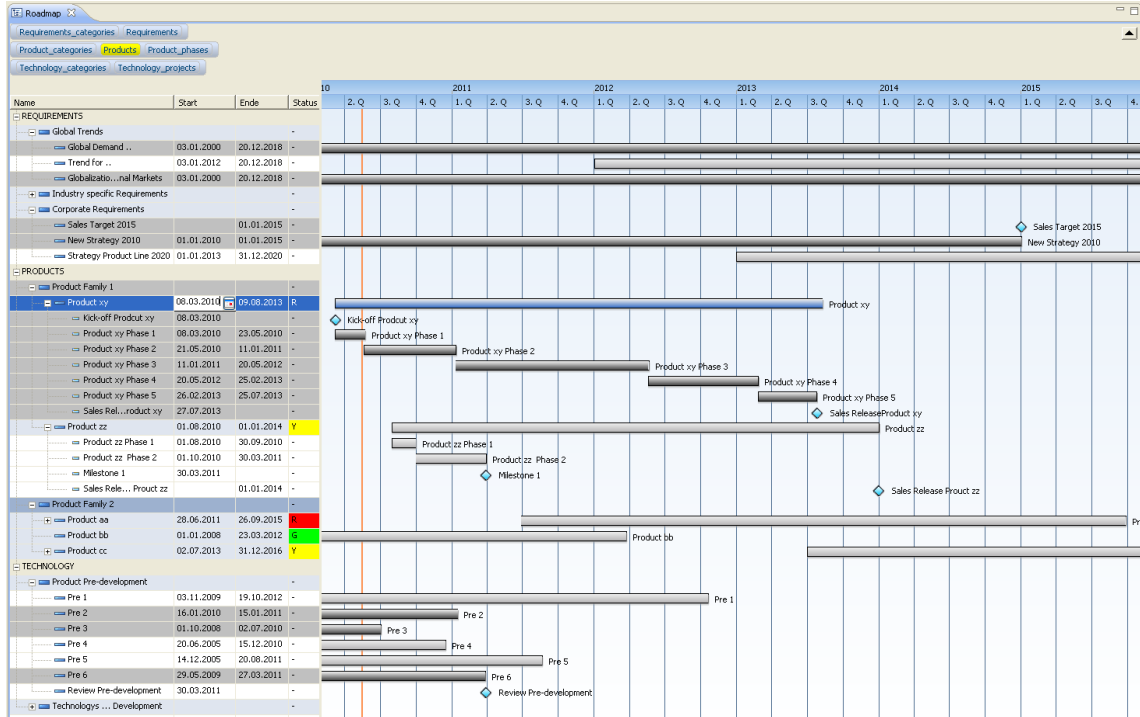

## Produkt- und Technologie Roadmapping mit METUS®

Durch die neue Roadmap-Erweiterung von METUS®, lassen sich Entwicklungsprojekte und Produkte übersichtlich planen und im Zusammenhang mit laufenden Projekten, Anforderungen, Markttrends und Technologien in einer integrierten Übersicht visualisieren:

So lässt sich das zukünftige Produktportfolio im Einklang mit allen Randbedingungen entwerfen und in Entscheidungsgremien anschaulich diskutieren.

Die bewährte METUS®-Verknüpfungstechnologie mit der die Inhalte der Roadmap mit einfachem Drag&Drop verknüpft werden können stellt sicher, dass bei der Planung alle relevanten Aspekte beachtet werden.

Die individuelle hierarchische Gliederung der Inhalte ermöglicht die Darstellung und Präsentation unterschiedlicher, individueller Detail-Stufen und stellt damit sicher, dass auch bei umfangreichen Roadmaps die Übersichtlichkeit erhalten bleibt.

In Abhängigkeit von frei definierbaren Merkmalen und Regeln, können einzelne Aspekte der Roadmap automatisch farblich hervorgehoben werden, um zum Beispiel eine Projekt- oder Planungsstatus abzubilden.